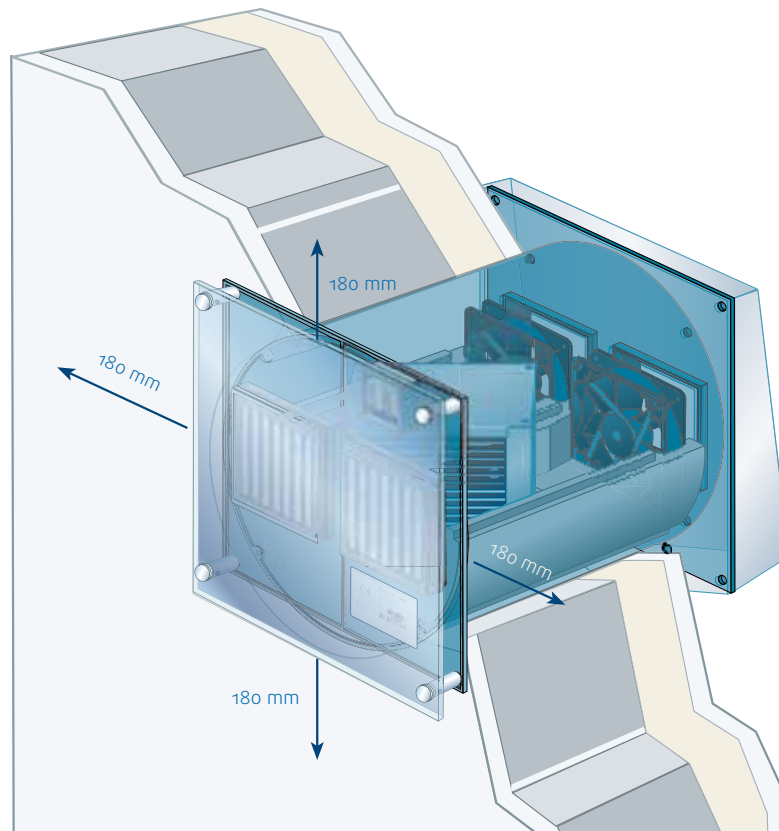

Toto schéma slouží pouze pro informativní účely!

ROZMĚRY | VARIO-VENT DUO-LIVE "SKLO nebo GLASOPTIK"

ROZMĚRY | VARIO-VENT DUO-LIVE "PLASTOVÝ KRYT"

UMÍSTĚNÍ

Minimální odstup od stěny a stropu = 180 mm

Minimální tloušťka zdi při použití připojení
pro druhou místnost = 360 mm

USPOŘÁDÁNÍ JEDNOTKY S MODULEM DO ZDI

TECHNICKÉ PARAMETRY MODULU DO ZDI

- Rozměry: 356 x 356 x 500 mm
- Izolační materiál EPP
- Lze snadno zkrátit
- Lze integrovat do zdi
- Lze integrovat do zateplení
- Příprava pro natažení napájecího kabelu
- Integrovaný 1% sklon jednotky směrem ven
- Stabilní a tlaku odolná konstrukce
- Nevyžaduje vrtání do zdi
- Snadná manipulace
- Úspora času při instalaci
- Příprava pro pozdější montáž
- Nehořlavý materiál