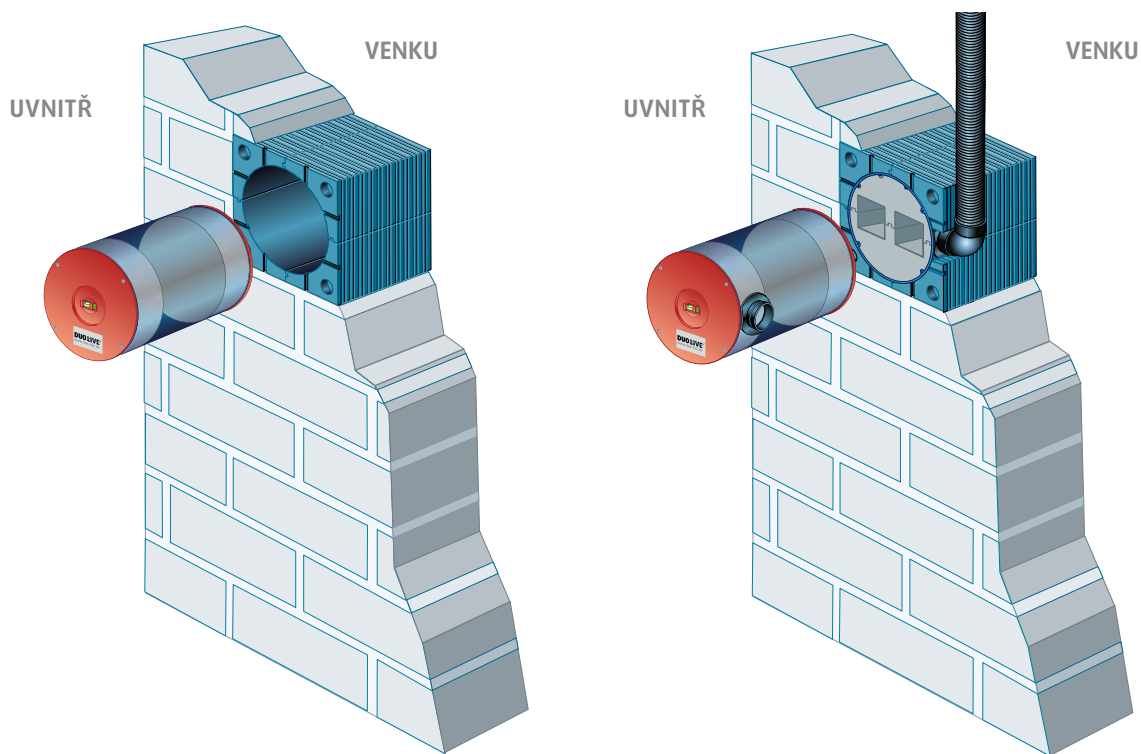

Toto schéma slouží pouze pro informativní účely!

OFFLINE ...

Jednotky Vario-Vent DUO-Live můžete ovládat i bez připojení k internetu.

 = DUO-Live

 = DUO-Live SPOT

... NEBO ODKUDKOLIV

Obsluha, kontrola a regulace jednoho nebo více bytů díky DUO-Live SPOTu. Spojte DUO-Live SPOT s routerem a můžete ke svým jednotkám přistupovat odkudkoliv.

Toto schéma slouží pouze pro informativní účely!

ROZMĚRY | VARIO-VENT DUO-LIVE "SKLO nebo GLASOPTIK"

ROZMĚRY | VARIO-VENT DUO-LIVE "PLASTOVÝ KRYT"

UMÍSTĚNÍ

Minimální odstup od stěny a stropu = 180 mm

Minimální tloušťka zdi při použití připojení
pro druhou místnost = 360 mm

USPOŘÁDÁNÍ JEDNOTKY S MODULEM DO ZDI

TECHNICKÉ PARAMETRY MODULU DO ZDI

- Rozměry: 356 x 356 x 500 mm
- Izolační materiál EPP
- Lze snadno zkrátit
- Lze integrovat do zdi
- Lze integrovat do zateplení
- Příprava pro natažení napájecího kabelu
- Integrovaný 1% sklon jednotky směrem ven
- Stabilní a tlaku odolná konstrukce
- Nevyžaduje vrtání do zdi
- Snadná manipulace
- Úspora času při instalaci
- Příprava pro pozdější montáž
- Nehořlavý materiál