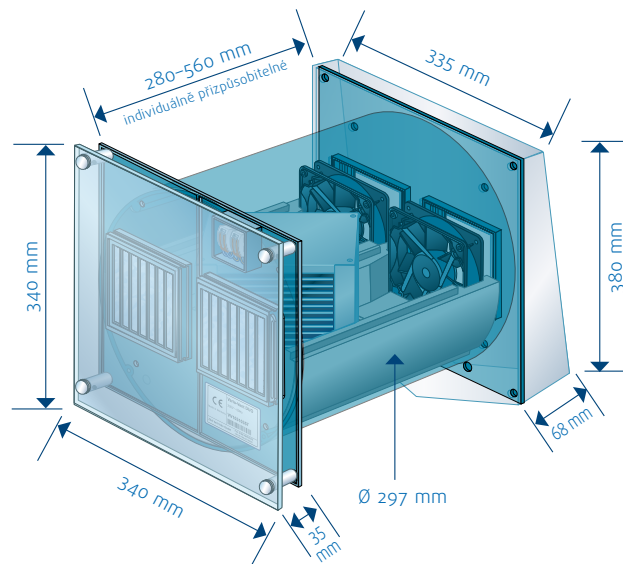

Toto schéma slouží pouze pro informativní účely!

OFFLINE ...

Jednotky Vario-Vent DUO-Live můžete ovládat i bez připojení k internetu.

 = DUO-Live

 = DUO-Live SPOT

... NEBO ODKUDKOLIV

Obsluha, kontrola a regulace jednoho nebo více bytů díky DUO-Live SPOTu. Spojte DUO-Live SPOT s routerem a můžete ke svým jednotkám přistupovat odkudkoliv.

Toto schéma slouží pouze pro informativní účely!

ROZMĚRY | VARIO-VENT DUO-LIVE "SKLO nebo GLASOPTIK"

ROZMĚRY | VARIO-VENT DUO-LIVE "PLASTOVÝ KRYT"

UMÍSTĚNÍ

Minimální odstup od stěny a stropu = 180 mm

Minimální tloušťka zdi při použití připojení
pro druhou místnost = 360 mm

USPOŘÁDÁNÍ JEDNOTKY S MODULEM DO ZDI

TECHNICKÉ PARAMETRY MODULU DO ZDI

- Rozměry: 356 x 356 x 500 mm
- Izolační materiál EPP
- Lze snadno zkrátit
- Lze integrovat do zdi
- Lze integrovat do zateplení
- Příprava pro natažení napájecího kabelu
- Integrovaný 1% sklon jednotky směrem ven
- Stabilní a tlaku odolná konstrukce
- Nevyžaduje vrtání do zdi
- Snadná manipulace
- Úspora času při instalaci
- Příprava pro pozdější montáž
- Nehořlavý materiál