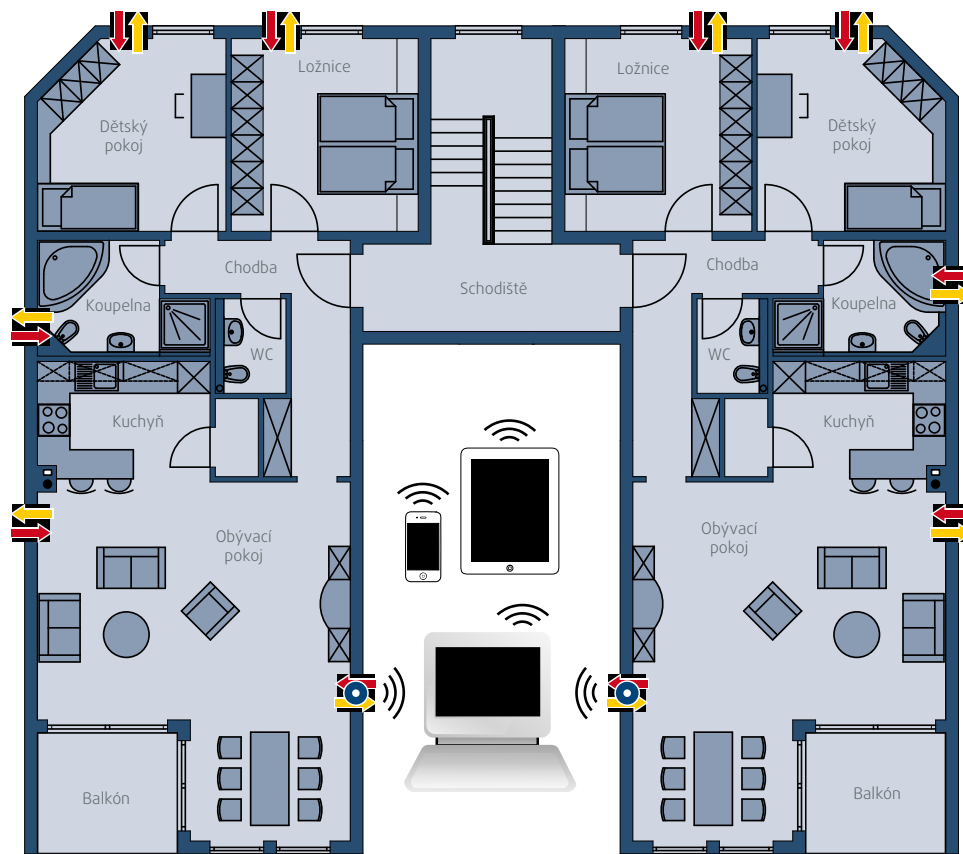

Toto schéma slouží pouze pro informativní účely!

OFFLINE ...

Jednotky Vario-Vent DUO-Live můžete ovládat i bez připojení k internetu.

 = DUO-Live

 = DUO-Live SPOT

... NEBO ODKUDKOLIV

Obsluha, kontrola a regulace jednoho nebo více bytů díky DUO-Live SPOTu. Spojte DUO-Live SPOT s routerem a můžete ke svým jednotkám přistupovat odkudkoliv.

Toto schéma slouží pouze pro informativní účely!

ROZMĚRY | VARIO-VENT DUO-LIVE "SKLO nebo GLASOPTIK"

ROZMĚRY | VARIO-VENT DUO-LIVE "PLASTOVÝ KRYT"

UMÍSTĚNÍ

Minimální odstup od stěny a stropu = 180 mm

Minimální tloušťka zdi při použití připojení
pro druhou místnost = 360 mm