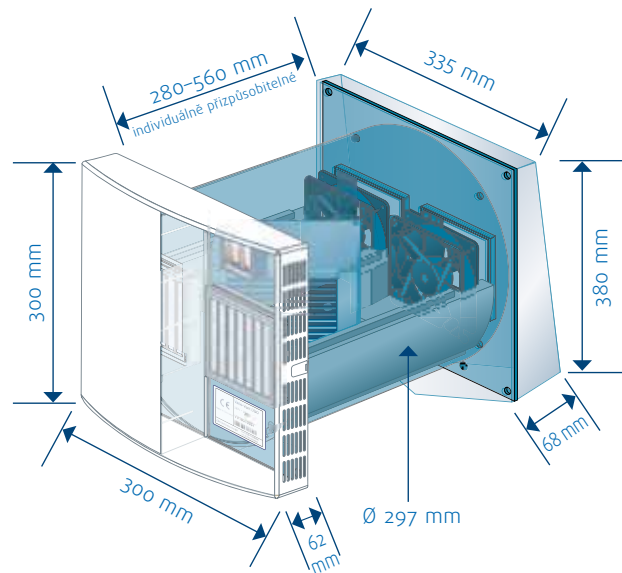

Toto schéma slouží pouze pro informativní účely!

ROZMĚRY | VARIO-VENT DUO-LIVE "SKLO nebo GLASOPTIK"

ROZMĚRY | VARIO-VENT DUO-LIVE "PLASTOVÝ KRYT"

UMÍSTĚNÍ

Minimální odstup od stěny a stropu = 180 mm

Minimální tloušťka zdi při použití připojení
pro druhou místnost = 360 mm

USPOŘÁDÁNÍ JEDNOTKY S MODULEM DO ZDI

TECHNICKÉ PARAMETRY MODULU DO ZDI

- Rozměry: 356 x 356 x 500 mm
- Izolační materiál EPP
- Lze snadno zkrátit
- Lze integrovat do zdi
- Lze integrovat do zateplení
- Příprava pro natažení napájecího kabelu
- Integrovaný 1% sklon jednotky směrem ven
- Stabilní a tlaku odolná konstrukce
- Nevyžaduje vrtání do zdi
- Snadná manipulace
- Úspora času při instalaci
- Příprava pro pozdější montáž
- Nehořlavý materiál