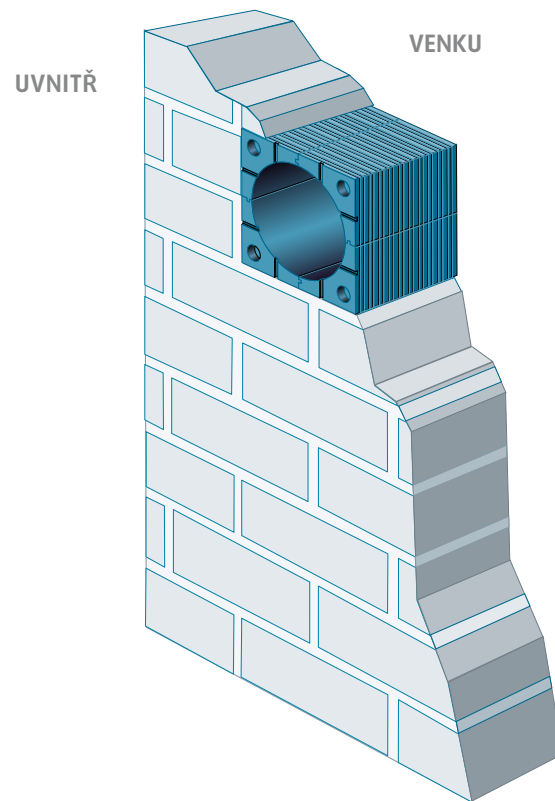

Toto schéma slouží pouze pro informativní účely!

ROZMĚRY | VARIO-VENT DUO-LIVE "SKLO nebo GLASOPTIK"

ROZMĚRY | VARIO-VENT DUO-LIVE "PLASTOVÝ KRYT"

UMÍSTĚNÍ

Minimální odstup od stěny a stropu = 180 mm

Minimální tloušťka zdi při použití připojení
pro druhou místnost = 360 mm

USPOŘÁDÁNÍ JEDNOTKY S MODULEM DO ZDI

TECHNICKÉ PARAMETRY MODULU DO ZDI

- Rozměry: 356 x 356 x 500 mm
- Izolační materiál EPP
- Lze snadno zkrátit
- Lze integrovat do zdi
- Lze integrovat do zateplení
- Příprava pro natažení napájecího kabelu
- Integrovaný 1% sklon jednotky směrem ven
- Stabilní a tlaku odolná konstrukce
- Nevyžaduje vrtání do zdi
- Snadná manipulace
- Úspora času při instalaci
- Příprava pro pozdější montáž
- Nehořlavý materiál