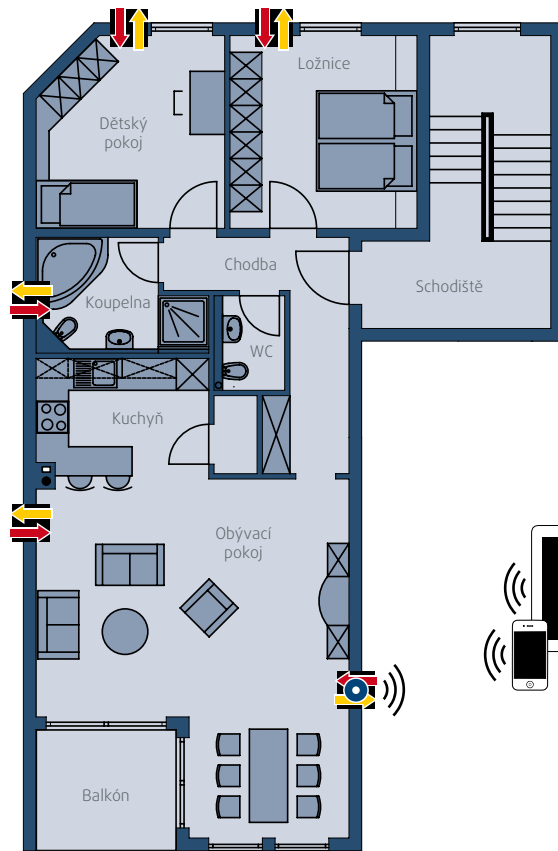

Toto schéma slouží pouze pro informativní účely!

OFFLINE ...

Jednotky Vario-Vent DUO-Live můžete ovládat i bez připojení k internetu.