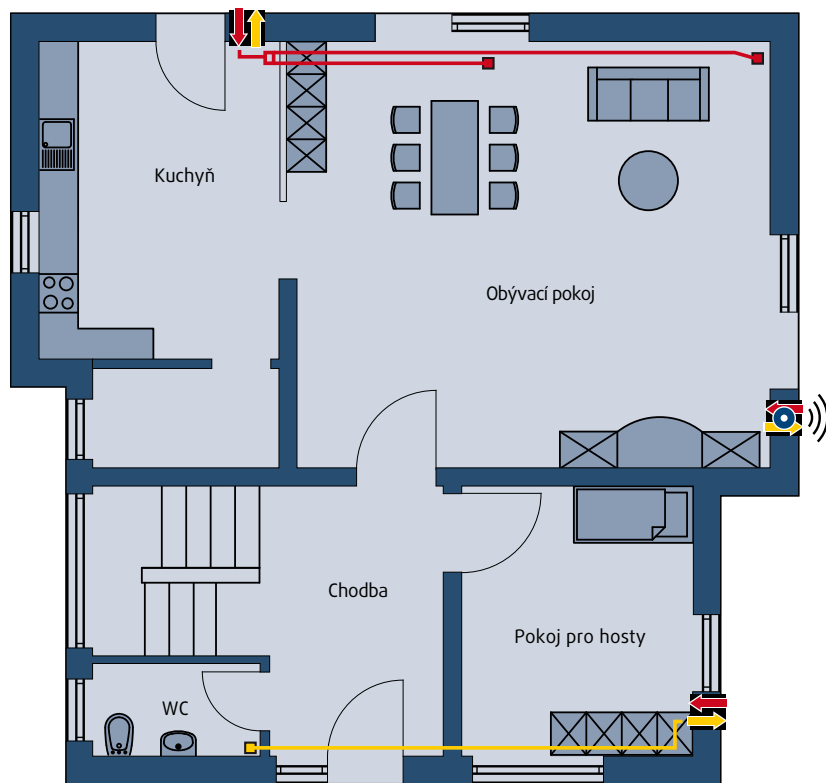

Možnosti připojení druhé místnosti:

- DN 90 / DN 90 vlevo nebo vpravo nebo obojí
- DN 90 / DN 75 vlevo nebo vpravo nebo obojí

DN 90/90

DN 90/75

PŘÍKLAD INSTALACE S NAPOJENÍM DRUHÉ MÍSTNOSTI

Díky napojení druhé místnosti je možné vzduch přivádět do obytných částí domu a odvádět z užitkových částí domu.

 = DUO-Live

 = DUO-Live SPOT

VYBRANÉ PRODUKTY

 A black cylindrical device with two white rectangular panels, one on the left and one on the right. In front of the device are various accessories including a small black keypad, several blue and white cards, and a small circular component.	651033-00	Vario-Vent DUO-Live vnitřní kryt GLASOPTIK bílá (RAL 9010) - další barvy viz vzorník
 A black cylindrical device with two white rectangular panels, one on the left and one on the right. In front of the device are various accessories including a small black keypad, several blue and white cards, and a small circular component.	651034-00	Vario-Vent DUO-Live SPOT vnitřní kryt GLASOPTIK bílá (RAL 9010) - další barvy viz vzorník
 A black cylindrical device with two white rectangular panels, one on the left and one on the right. In front of the device are various accessories including a small black keypad, several blue and white cards, and a small circular component.	651030	Vario-Vent DUO-Live vnitřní plastový kryt s žebrováním na boku (bílá barva)
 A black cylindrical device with two white rectangular panels, one on the left and one on the right. In front of the device are various accessories including a small black keypad, several blue and white cards, and a small circular component.	651031	Vario-Vent DUO-Live SPOT vnitřní plastový kryt s žebrováním na boku (bílá barva)
 A blue rectangular device with its top cover open. To the right, a diagram shows the internal wiring connections for the device, with colored wires (red, yellow, blue) connected to terminals.	651032-01	Vario-Vent Live Spot pro montáž pod omítku s dotykovým panelem