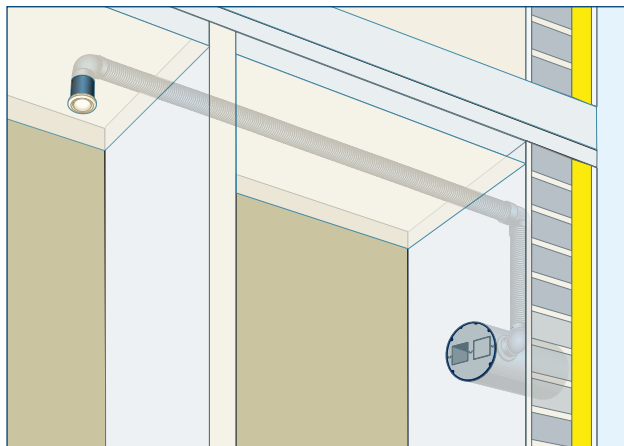

Hodnoty naměřené podle DIBt v laboratořích IGE Stuttgart a Pfb Rosenheim.

PŘIPOJENÍ DRUHÉ MÍSTNOSTI

DUO-Live může být napojeno i do druhé místnosti. Ke správnému určení přívodu a odvodu vzduchu je potřeba nastavit přívod vzduchu vlevo nebo vpravo v ovládacím rozhraní DUO-Live Control Center.

Možnosti připojení druhé místnosti:

- DN 90 / DN 90 vlevo nebo vpravo nebo obojí
- DN 90 / DN 75 vlevo nebo vpravo nebo obojí

DN 90/90

DN 90/75

PŘÍKLAD INSTALACE S NAPOJENÍM DRUHÉ MÍSTNOSTI

Díky napojení druhé místnosti je možné vzduch přivádět do obytných částí domu a odvádět z užitkových částí domu.