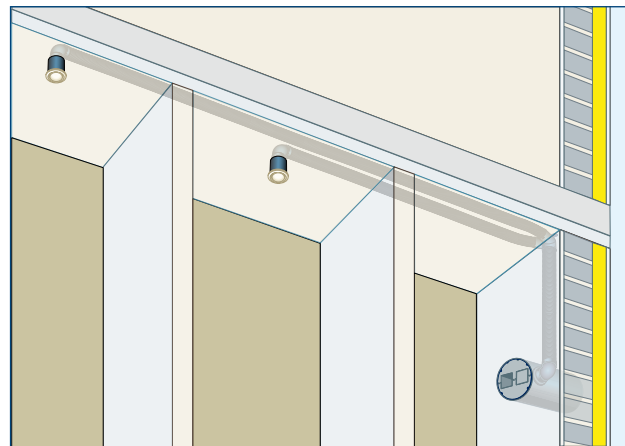

Hodnoty naměřené podle DIBt v laboratořích IGE Stuttgart a Pfb Rosenheim.

PŘIPOJENÍ DRUHÉ MÍSTNOSTI

DUO-Live může být napojeno i do druhé místnosti. Ke správnému určení přívodu a odvodu vzduchu je potřeba nastavit přívod vzduchu vlevo nebo vpravo v ovládacím rozhraní DUO-Live Control Center.

Možnosti připojení druhé místnosti:

- DN 90 / DN 90 vlevo nebo vpravo nebo obojí
- DN 90 / DN 75 vlevo nebo vpravo nebo obojí

DN 90/90

DN 90/75

PŘÍKLAD INSTALACE S NAPOJENÍM DRUHÉ MÍSTNOSTI

Díky napojení druhé místnosti je možné vzduch přivádět do obytných částí domu a odvádět z užitkových částí domu.