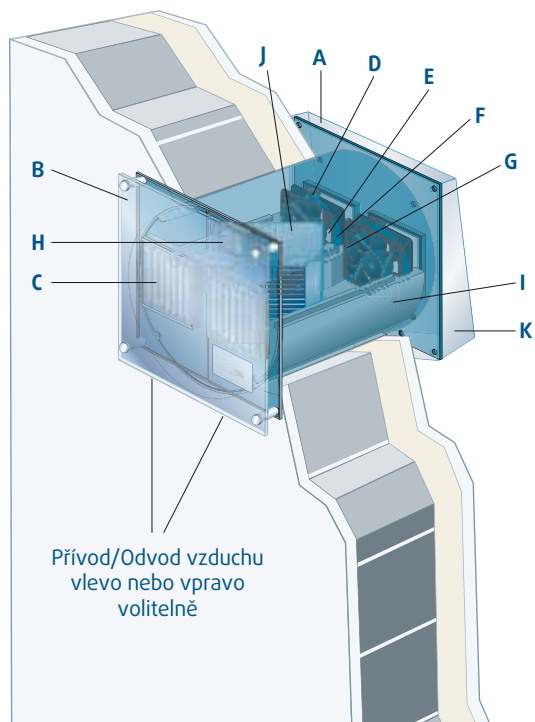

VÝHODY UKRYTÉ VE ZDI

- **A** Designový venkovní kryt z nerezové oceli
- **B** Vnitřní designový kryt (různá provedení)
- **C** Filtry třídy G3
- **D** GreenTech ventilátory
- **E** Čidla vlhkosti
- **F** Teplotní čidla
- **G** Čidlo kvality vzduchu
- **H** Integrovaný připojovací box
- **I** Tepelně a hlukově izolované pouzdro
- **J** Hliníkový tepelný výměník (rekuperátor)
- **K** Integrovaný odvod kondenzátu

Připojení pro druhou místnost je volitelné příslušenství.