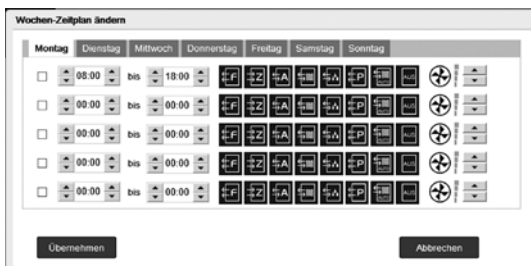

Režim odvod vzduchu

Oba ventilátory odvádí vzduch z místnosti směrem ven.

Větrání podle kvality vzduchu

Jednotka určuje intenzitu větrání podle kvality vnitřního vzduchu. Pokud je nízká, zvýší rychlost ventilátorů. Pokud je dobrá, poběží jednotka na 1. rychlost.

Režim přívod vzduchu

Oba ventilátory přivádí venkovní vzduch směrem do místnosti.

Clean

Automaticky jednou za den (nebo po stisknutí klávesy) se spustí čističí interval pro tepelný výměník ve všech vybraných DUO-Live jednotkách. Po dokončení přechází jednotka zpět do předchozího nastavení.

Pravý/Levý provoz

Můžete si zvolit, zda bude přívod vzduchu do místnosti z jednotky vlevo, nebo vpravo. Vhodné zejména při nestandardním umístění jednotky, nebo pokud máte připojenou druhou místnost.

🕒 Týdenní program