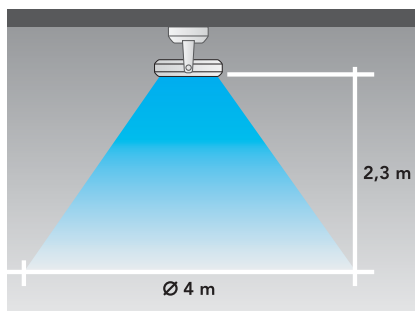

ARTIC CN, N, PM, PRC, R, TOWER

ARTIC R

- určené k montáži na strop
- hlava ventilátoru otočná o 360°
- 3 rychlosti
- speciální ochranná mřížka umožňuje instalaci ve výškách pod 2,3 m

3 rychlostní ovladač
v dodávce
Rozměry LxWxH (mm):
80x80x70.