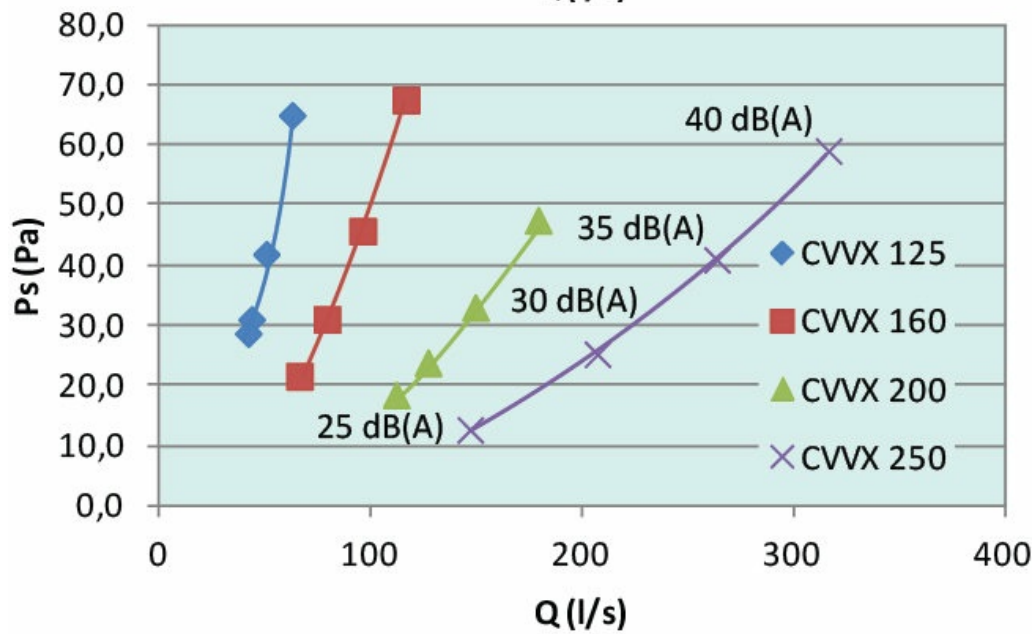

CVVX 160-RAL9005

Kombinovaná žaluzie, černá

Číslo výrobku: 25394

Varianta: Výchozí

Technické parametry

Rozměry a hmotnosti

Hmotnost

4,38 kg

Výkony

Výtlač

Sání

Rozměry

A	B	C	øD	E	
470	362	215	160	130	[mm]

Dokumenty

- [CVVX_MOUNTING_154856_EN.PDF](#)