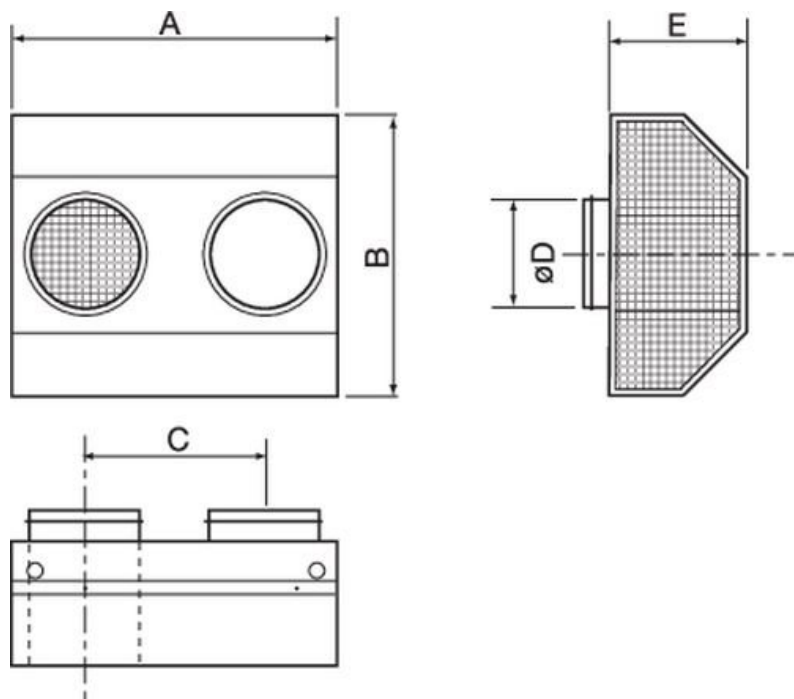

CVVX 160-RAL9005

Kombinovaná žaluzie, černá

Číslo výrobku: 25394

Varianta: Výchozí

Technické parametry

Rozměry a hmotnosti

Hmotnost

4,38 kg

Výkony

Výtlač

Sání

Rozměry

A	B	C	øD	E	
470	362	215	160	130	[mm]

Dokumenty

- [CVVX_MOUNTING_154856_EN.PDF](#)