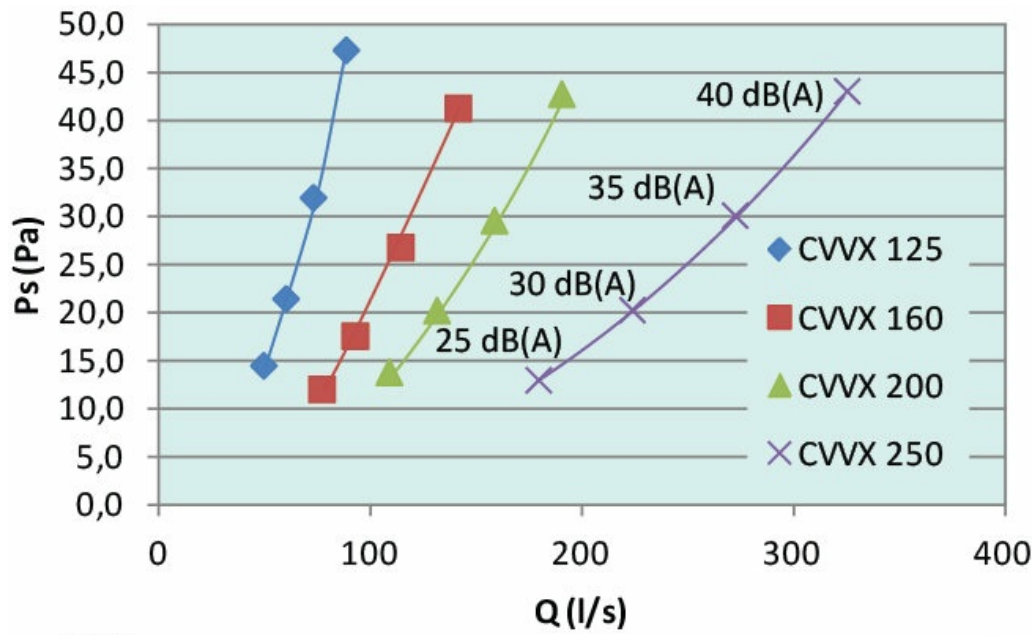

CVVX 160-RAL9005

Kombinovaná žaluzie, černá

Číslo výrobku: 25394

Varianta: Výchozí

Technické parametry

Rozměry a hmotnosti

Hmotnost

4,38 kg

Výkony

Výtlač

Sání

Rozměry

A	B	C	øD	E	
470	362	215	160	130	[mm]

Dokumenty

- [CVVX_MOUNTING_154856_EN.PDF](#)