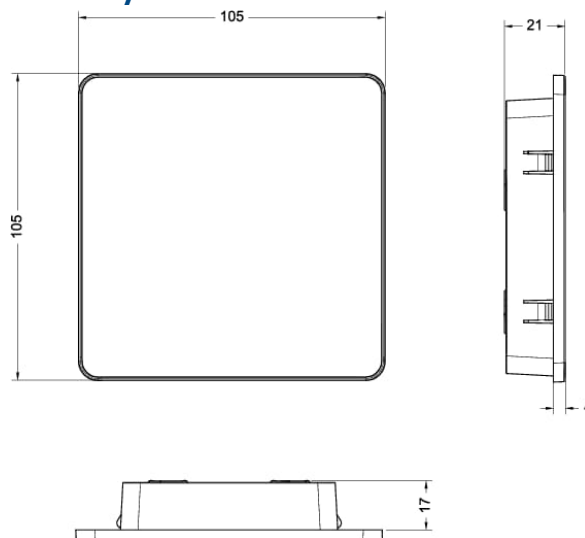

[Více podrobností naleznete na online katalogu](#)

Technické parametry

Barva pláště	
Barva pláště	Bílá
Rozměry a hmotnosti	
Hmotnost	0.5 kg

Rozměry

Accessories

CE/CD-rozdvojka (37367)

SAVE wall box (140736)